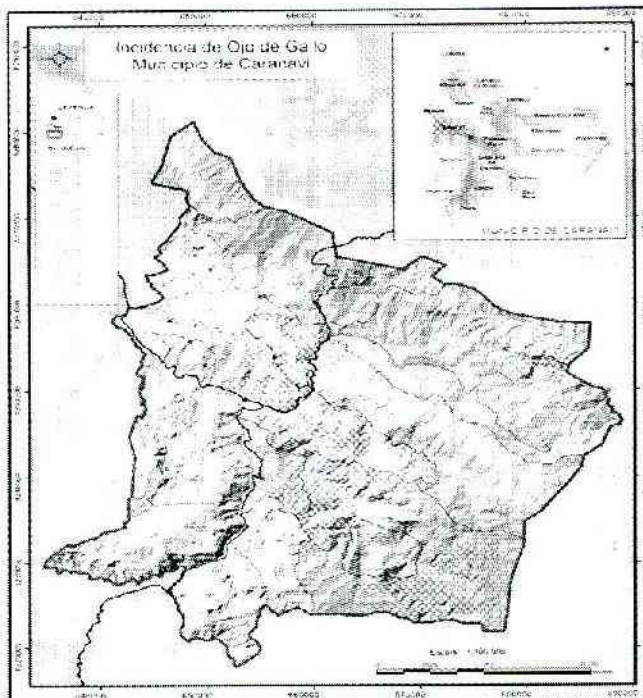

ANEXOS: MAPAS

PLAGAS IDENTIFICADAS Y GRADO DE DAÑO Y DISTRIBUCION (MUNICIPIO DE CARANAVI).

MDRyT - SENASAG

Dirección : Av. Simon Bolivar No. 1828 Zona Santa Barbara
Telf.: 591-2-2229979 – 591-2- 2229935 Web: www.senasag.gob.bo
La Paz - Estado Plurinacional de Bolivia

PUNTOS DE EVALUACION DEL CULTIVO DEL CACAO

MDRyT - SENASAG

Dirección : Av. Simon Bolivar No. 1828 Zona Santa Barbara
Telf: 591-2-2229979 – 591-2- 2229935 Web: www.senasag.gob.bo
La Paz - Estado Plurinacional de Bolivia

RUTAS DE TRAMPEO PARA EL HLB

MDRyT - SENASAG

Dirección : Av. Simón Bolívar No. 1828 Zona Santa Bárbara
 Telf.: 591-2-2229979 – 591-2- 2229935 Web: www.senasag.gob.bo
 La Paz - Estado Plurinacional de Bolivia