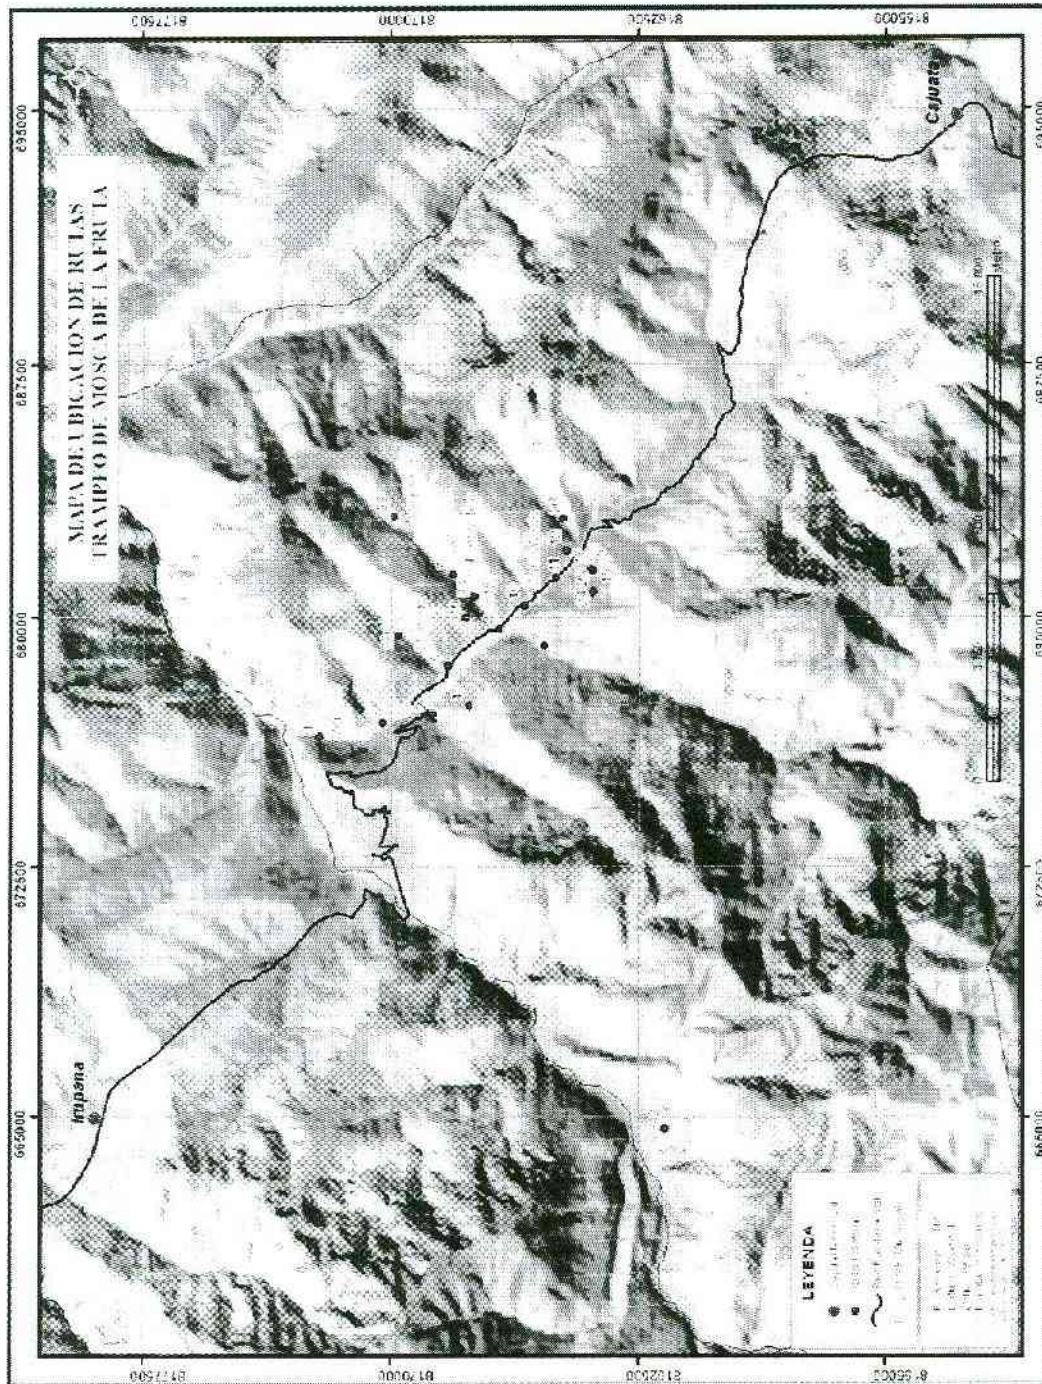

MONITOREO DE MOSCAS DE LAS FRUTAS

MDRyT - SENASAG

Dirección : Av. Simon Bolivar No. 1828 Zona Santa Barbara
Telf.: 591-2-2229979 – 591-2- 2229935 Web: www.senasag.gob.bo
La Paz - Estado Plurinacional de Bolivia