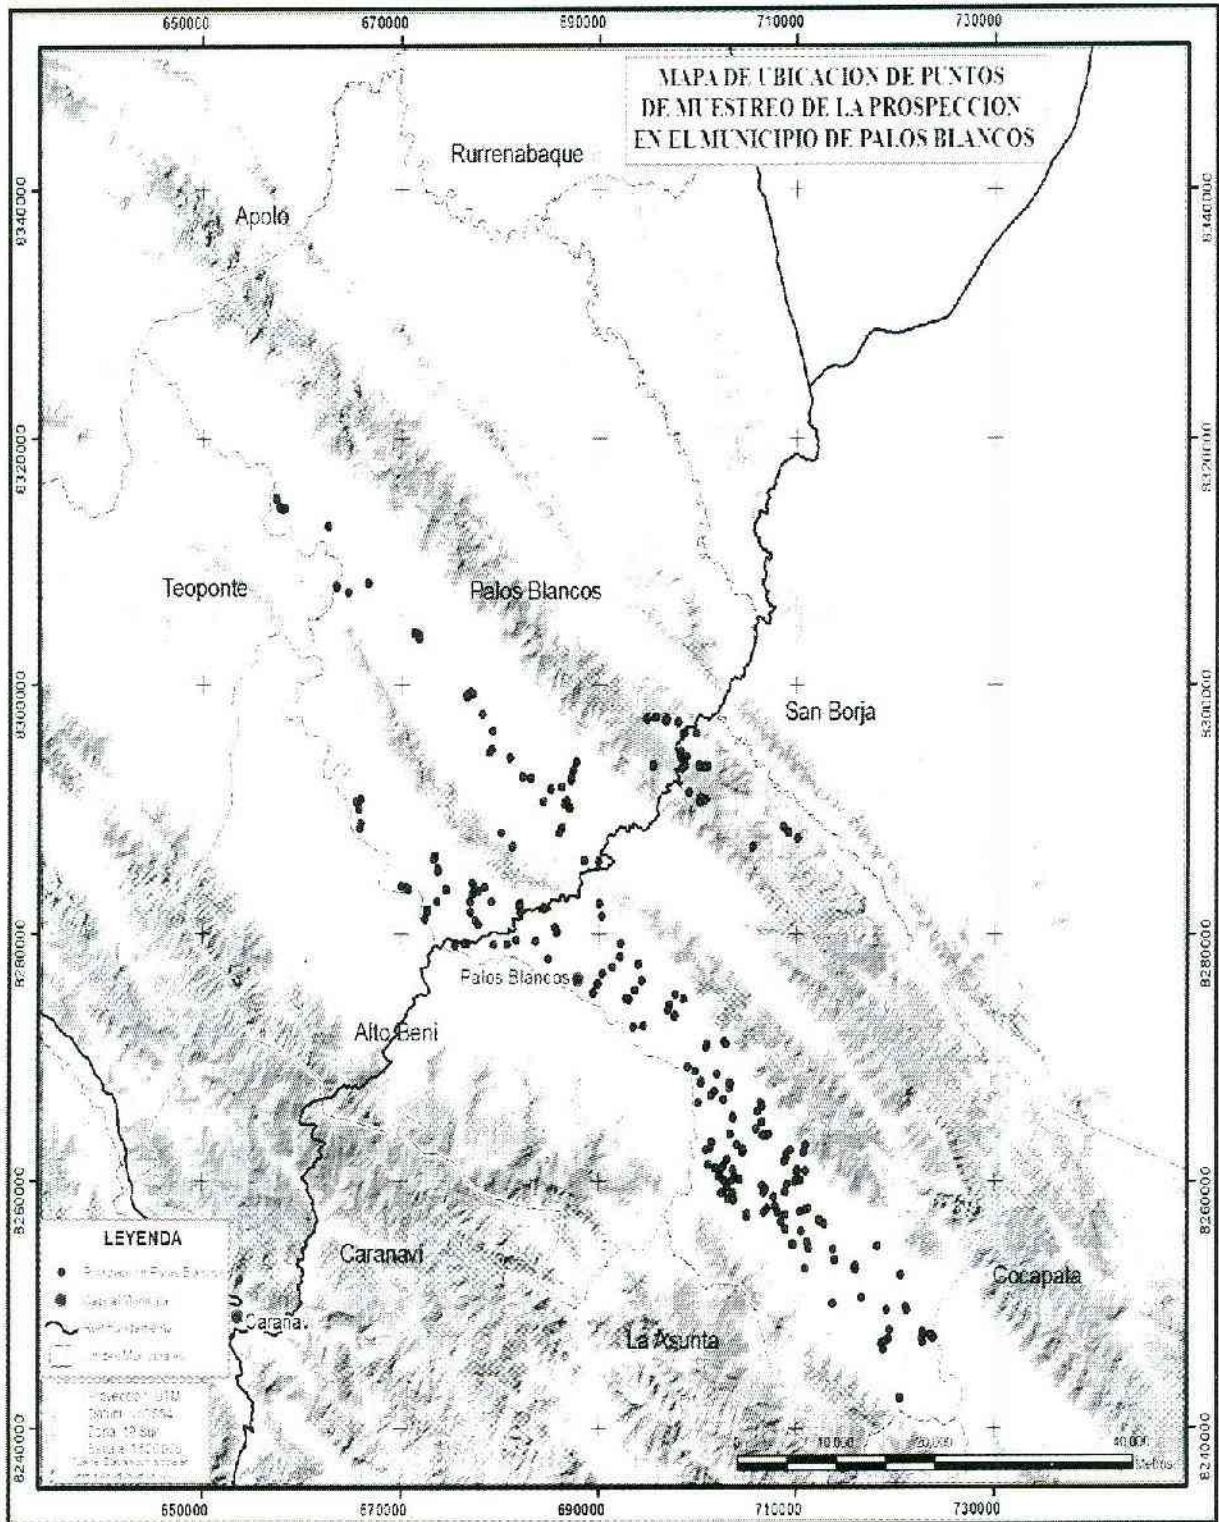

PUNTOS DE EVALUACION: PROSPECCION MUNICIPIO DE PALOS BLANCOS

MDRyT - SENASAG

Dirección : Av. Simon Bolivar No. 1828 Zona Santa Barbara
Telf.: 591-2-2229979 - 591-2- 2229935 Web: www.senasag.gob.bo
La Paz - Estado Plurinacional de Bolivia