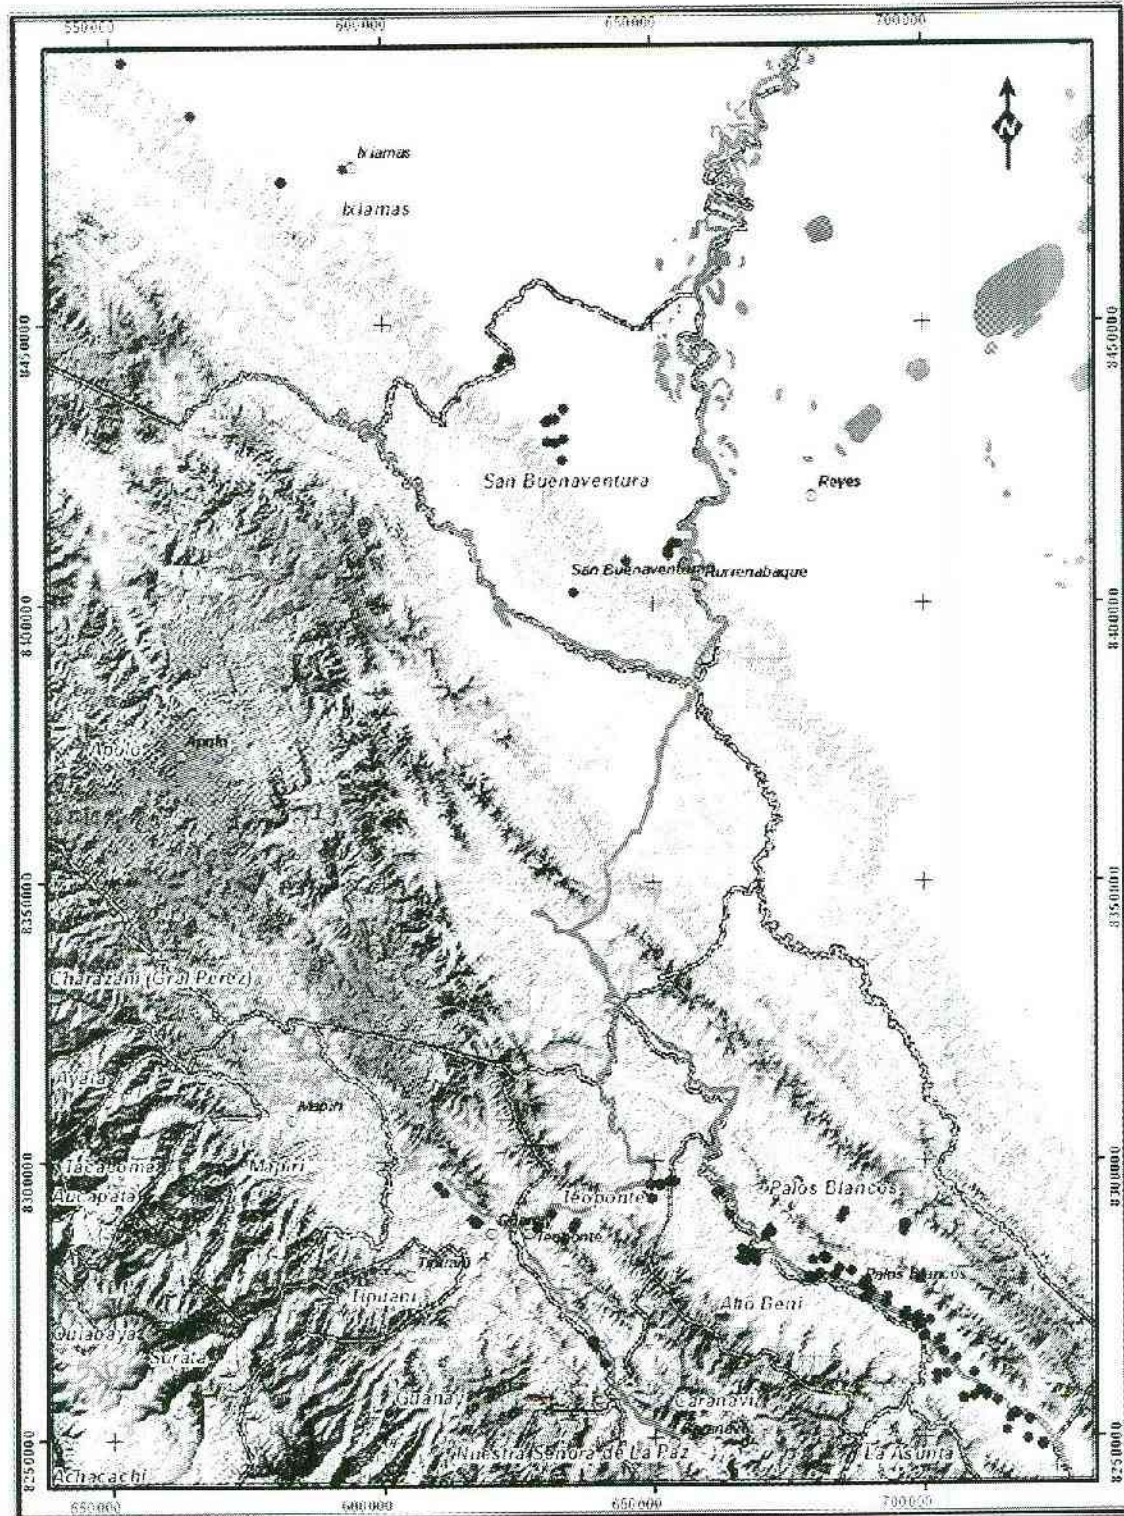

ANEXOS: MAPAS

PLAGAS IDENTIFICADAS Y GRADO DE DAÑO Y DISTRIBUCION (MUNICIPIO DE CARANAVI).

MDRyT - SENASAG

Dirección : Av. Simon Bolivar No. 1828 Zona Santa Barbara
Telf.: 591-2-2229979 – 591-2- 2229935 Web: www.senasag.gob.bo
La Paz - Estado Plurinacional de Bolivia

PUNTOS DE EVALUACION DEL CULTIVO DEL CACAO

MDRyT - SENASAG

Dirección : Av. Simon Bolivar No. 1828 Zona Santa Barbara
Telf: 591-2-2229979 – 591-2- 2229935 Web: www.senasag.gob.bo
La Paz - Estado Plurinacional de Bolivia

RUTAS DE TRAMPEO PARA EL HLB

MDRyT - SENASAG

Dirección : Av. Simón Bolívar No. 1828 Zona Santa Bárbara
 Telf.: 591-2-2229979 – 591-2- 2229935 Web: www.senasag.gob.bo
 La Paz - Estado Plurinacional de Bolivia

MONITOREO DE MOSCAS DE LAS FRUTAS

MDRyT - SENASAG

Dirección : Av. Simon Bolivar No. 1828 Zona Santa Barbara
Telf.: 591-2-2229979 – 591-2- 2229935 Web: www.senasag.gob.bo
La Paz - Estado Plurinacional de Bolivia