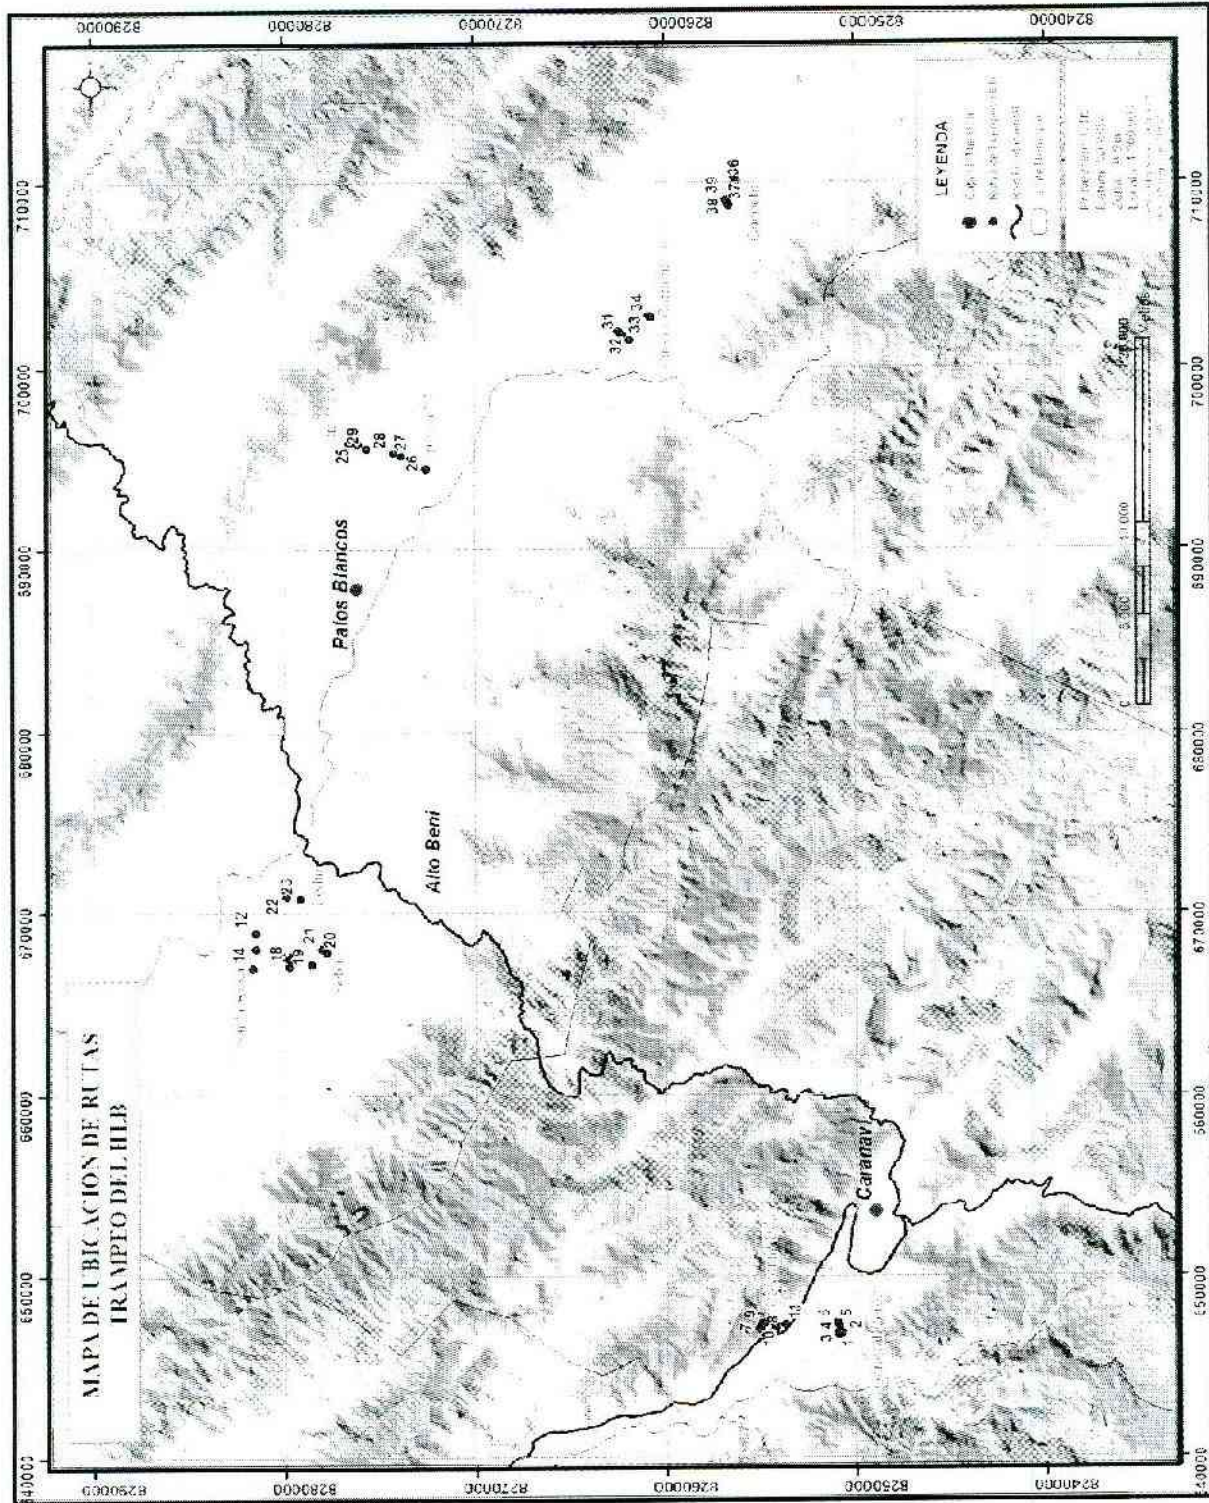

ANEXOS: MAPAS

PLAGAS IDENTIFICADAS Y GRADO DE DAÑO Y DISTRIBUCION (MUNICIPIO DE CARANAVI).

MDRyT - SENASAG

Dirección : Av. Simon Bolivar No. 1828 Zona Santa Barbara
Telf.: 591-2-2229979 – 591-2- 2229935 Web: www.senasag.gob.bo
La Paz - Estado Plurinacional de Bolivia

PUNTOS DE EVALUACION DEL CULTIVO DEL CACAO

MDRyT - SENASAG

Dirección : Av. Simon Bolivar No. 1828 Zona Santa Barbara
Telf: 591-2-2229979 – 591-2- 2229935 Web: www.senasag.gob.bo
La Paz - Estado Plurinacional de Bolivia

RUTAS DE TRAMPEO PARA EL HLB

MDRyT - SENASAG

Dirección : Av. Simón Bolívar No. 1828 Zona Santa Bárbara
 Telf.: 591-2-2229979 – 591-2- 2229935 Web: www.senasag.gob.bo
 La Paz - Estado Plurinacional de Bolivia